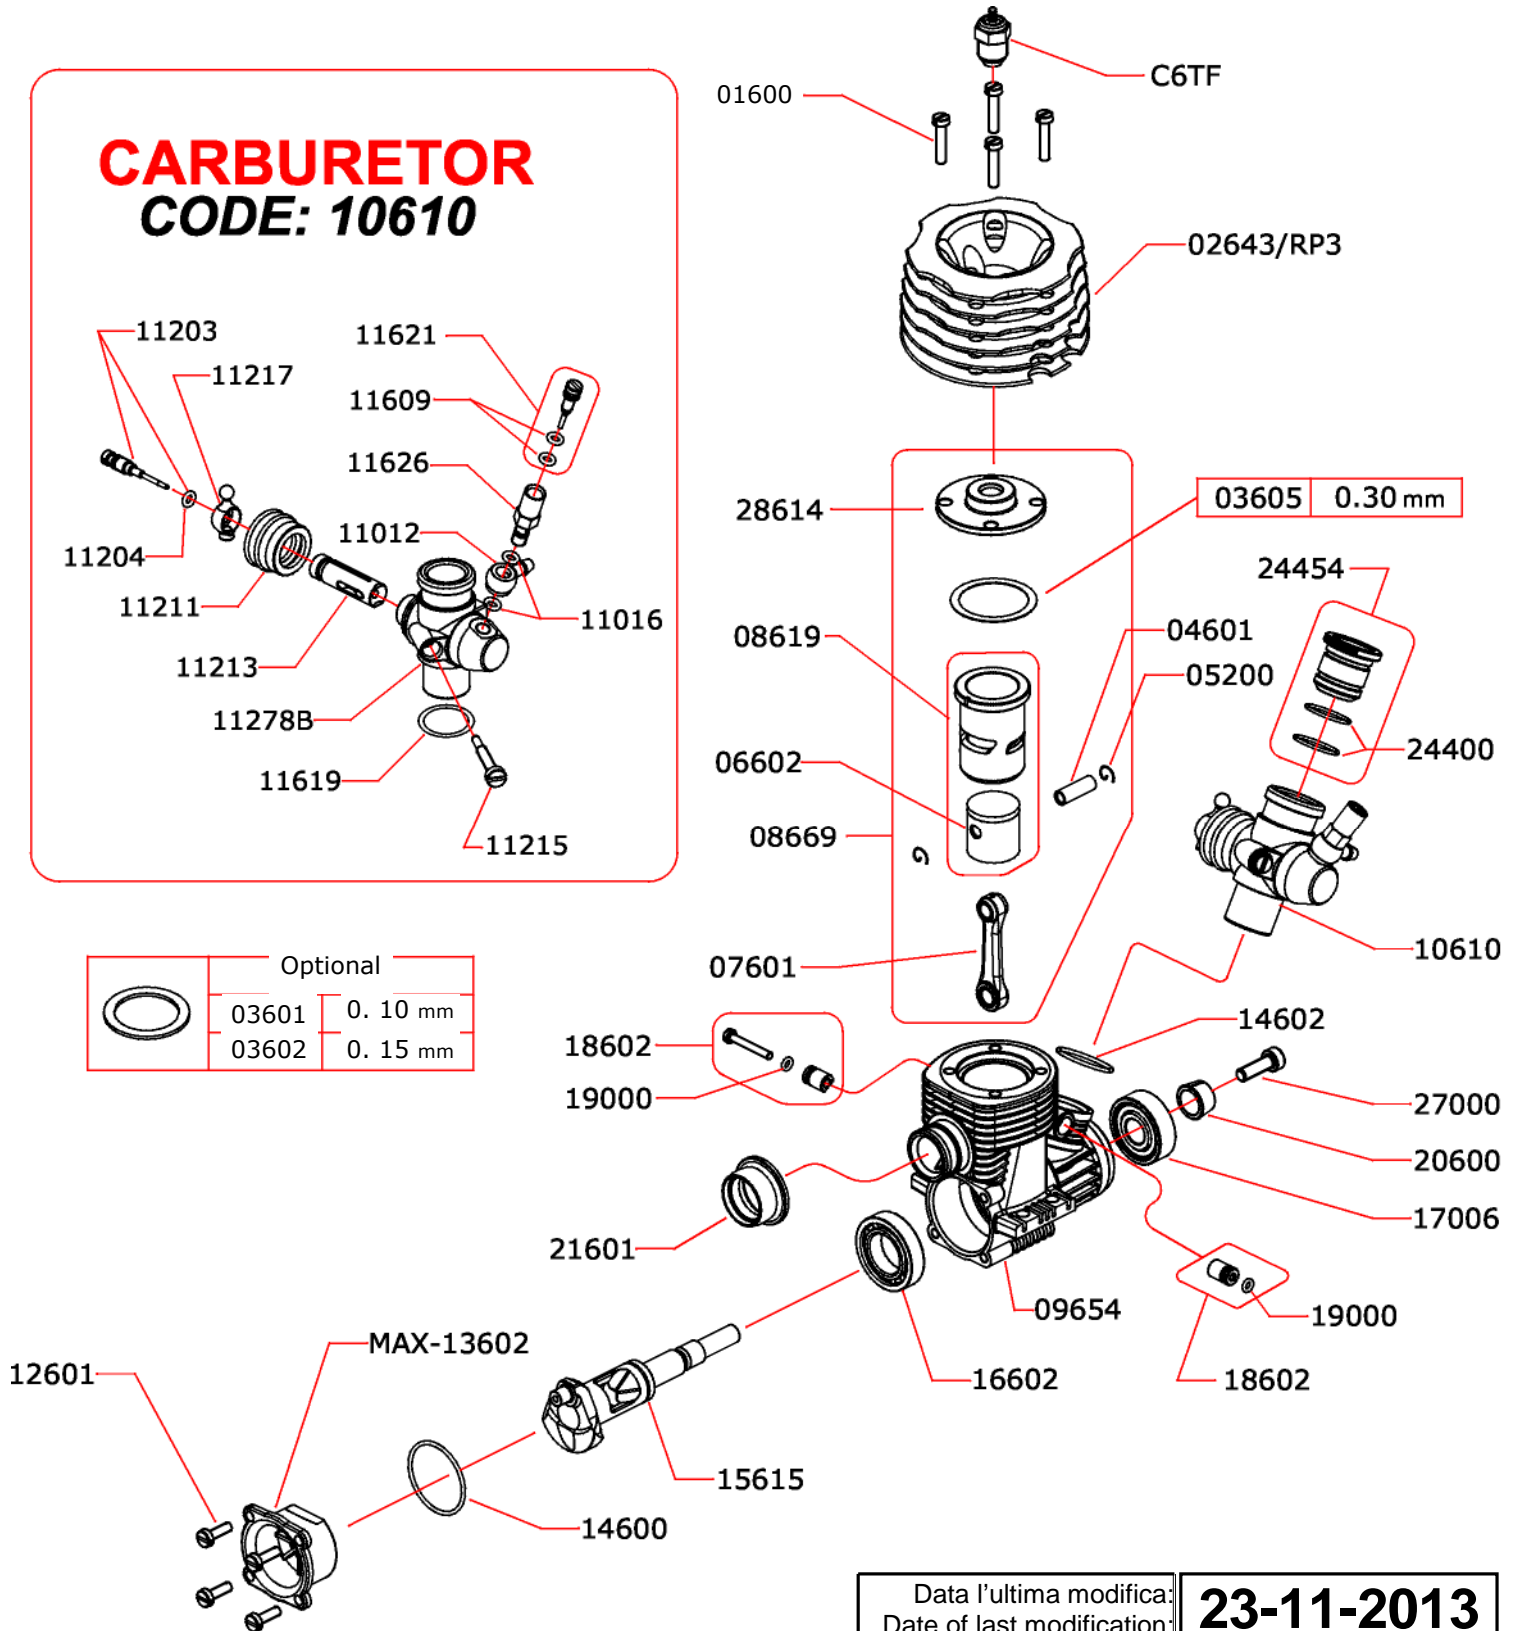

EXPLODED: MAX.12 RP3.5 TUNED

CARBURETOR CODE: 10610

Optional		
	03601	0.10 mm
	03602	0.15 mm

Data l'ultima modifica: **23-11-2013**
Date of last modification: