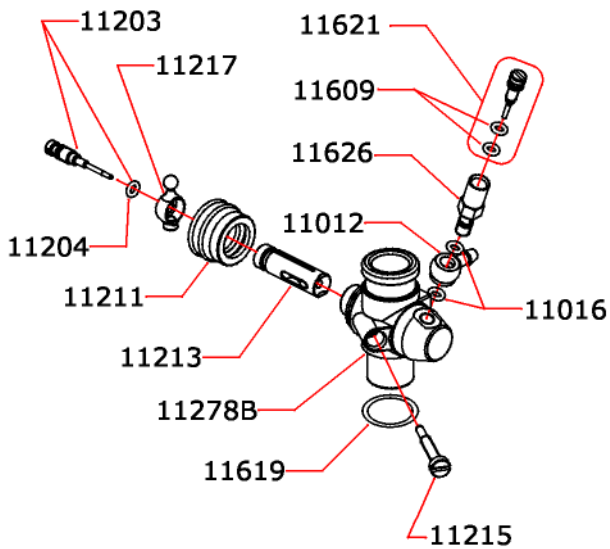

EXPLODED: MAX.12 RP3.5 TUNED

CARBURETOR CODE: 10610

Optional		
	03601	0.10 mm
	03602	0.15 mm

Data l'ultima modifica: **23-11-2013**
Date of last modification: